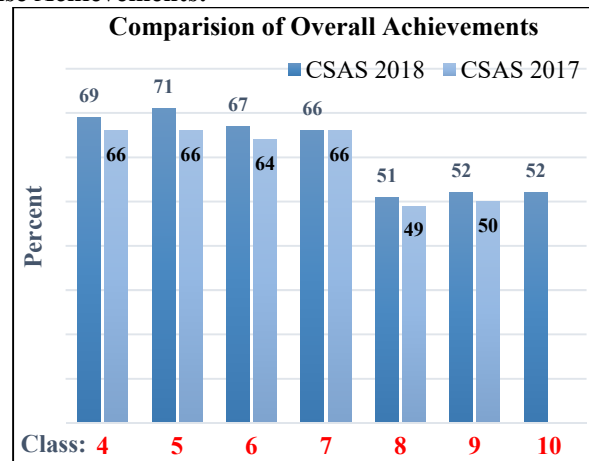

# CENSUS BASED STATE ACHIEVEMENT SURVEY (CSAS) 2018 UDUPI DISTRICT ACHIEVEMENTS

## I Class-wise and Subject-wise Achievements:

Subject / Class	4	5	6	7	8	9	10	All 2018	All 2017
Lang 1	70	66	75	77	65	71	69	70	67
Lang 2	65	69	68	70	51	42	45	58	59
Lang 3			65	62	53	62	47	58	63
Maths	71	72	61	63	47	45	45	57	57
EVS/Sci	69	76	63	61	42	39	49	57	55
SS			68	65	49	52	59	58	55
<b>All - 2018</b>	<b>69</b>	<b>71</b>	<b>67</b>	<b>66</b>	<b>51</b>	<b>52</b>	<b>52</b>	<b>60</b>	
<b>All - 2017</b>	<b>66</b>	<b>66</b>	<b>64</b>	<b>66</b>	<b>49</b>	<b>50</b>			<b>59</b>