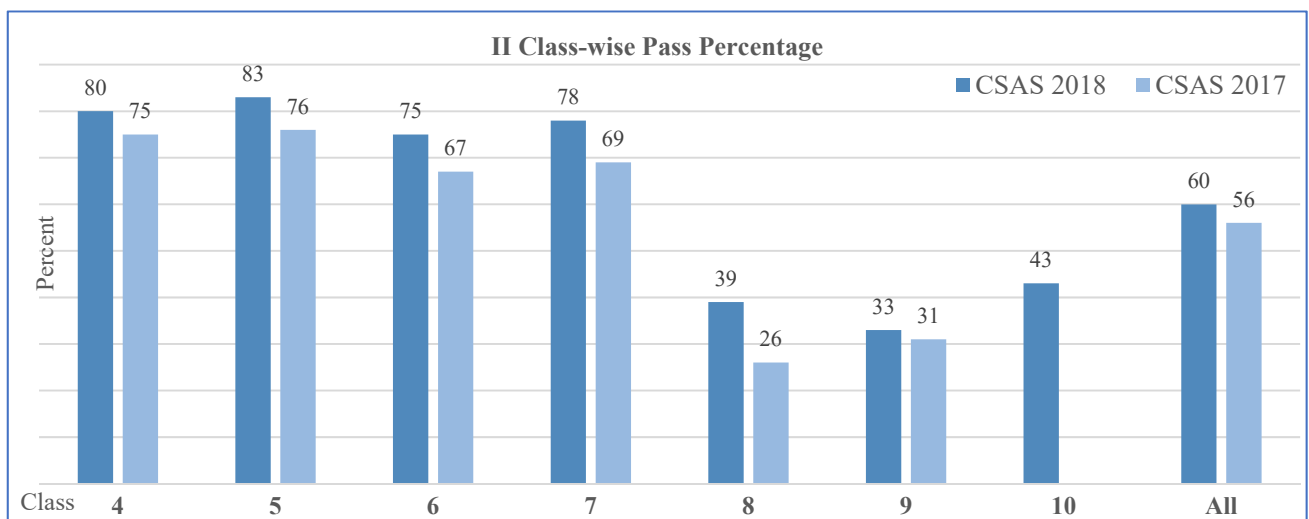

## I Class-wise and Subject-wise Achievements:

Subject / Class	4	5	6	7	8	9	10	All 2018	All 2017
Lang 1	70	66	75	77	65	71	69	70	67
Lang 2	65	69	68	70	51	42	45	58	59
Lang 3			65	62	53	62	47	58	63
Maths	71	72	61	63	47	45	45	57	57
EVS/Sci	69	76	63	61	42	39	49	57	55
SS			68	65	49	52	59	58	55
<b>All - 2018</b>	<b>69</b>	<b>71</b>	<b>67</b>	<b>66</b>	<b>51</b>	<b>52</b>	<b>52</b>	<b>60</b>	
<b>All - 2017</b>	<b>66</b>	<b>66</b>	<b>64</b>	<b>66</b>	<b>49</b>	<b>50</b>			<b>59</b>