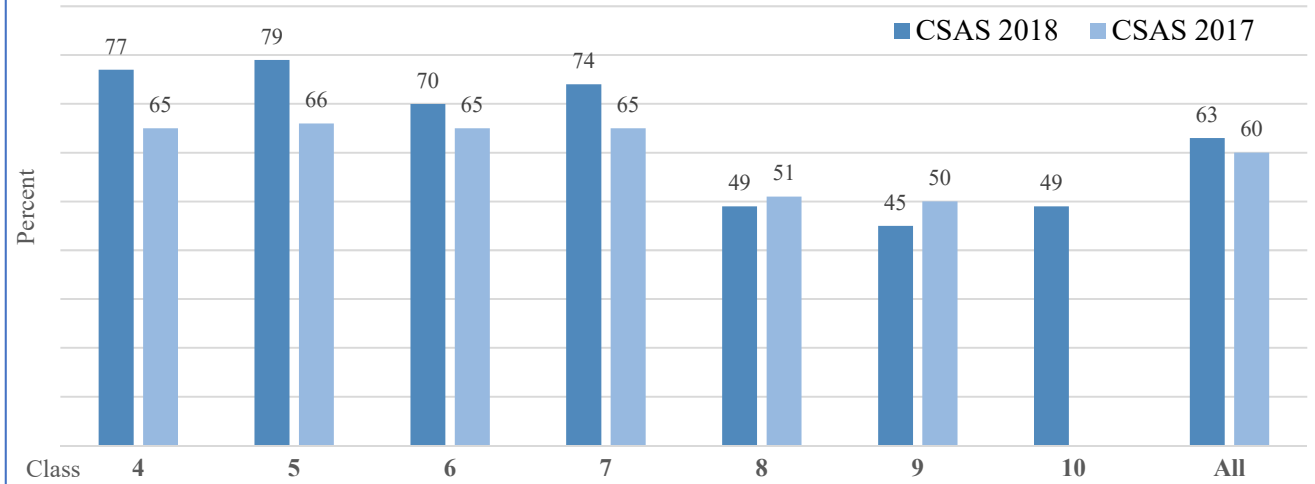

II Class-wise Pass Percentage - Shivamogga

III Class-wise and Subject-wise Supplementary Teaching (ST):

Class	Students	L1	L2	L3	Math	EVS / Sci	SS	Sub Agg
4	4047	1748	2317	-	1810	1432	-	7307
5	3854	2163	2001	-	1526	1229	-	6919
6	5205	1557	2045	2336	2157	1474	1639	11208
7	5031	1129	1694	2144	1844	1978	1484	10273
8	9383	2296	4754	4375	4354	5811	3721	25311
9	10483	1675	6842	3489	4927	6813	3237	26983
10	8645	1044	5183	4917	4016	3612	1494	20266
Overall	46648	11612	24836	17261	20634	22349	11575	108267