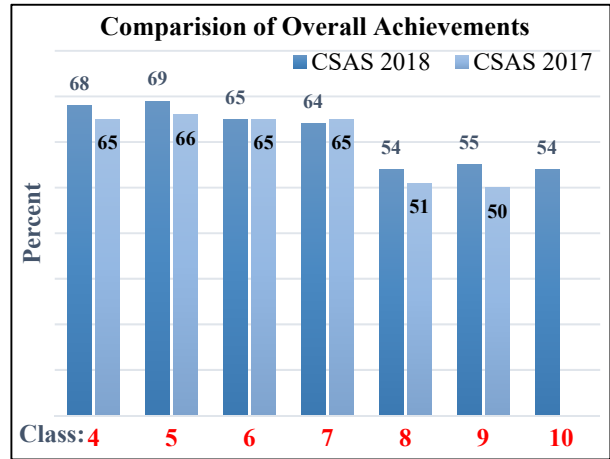

# CENSUS BASED STATE ACHIEVEMENT SURVEY (CSAS) 2018 SHIVAMOGGA DISTRICT ACHIEVEMENTS

## I Class-wise and Subject-wise Achievements:

Subject / Class	4	5	6	7	8	9	10	All 2018	All 2017
Lang 1	70	64	70	72	63	69	66	68	65
Lang 2	65	68	66	69	50	45	46	58	58
Lang 3			63	61	54	60	48	57	61
Maths	68	70	60	61	54	52	49	59	59
EVS/Sci	69	74	64	60	48	44	53	59	57
SS			65	63	54	61	64	61	58
<b>All - 2018</b>	<b>68</b>	<b>69</b>	<b>65</b>	<b>64</b>	<b>54</b>	<b>55</b>	<b>54</b>	<b>60</b>	
<b>All - 2017</b>	<b>65</b>	<b>66</b>	<b>65</b>	<b>65</b>	<b>51</b>	<b>50</b>			<b>60</b>