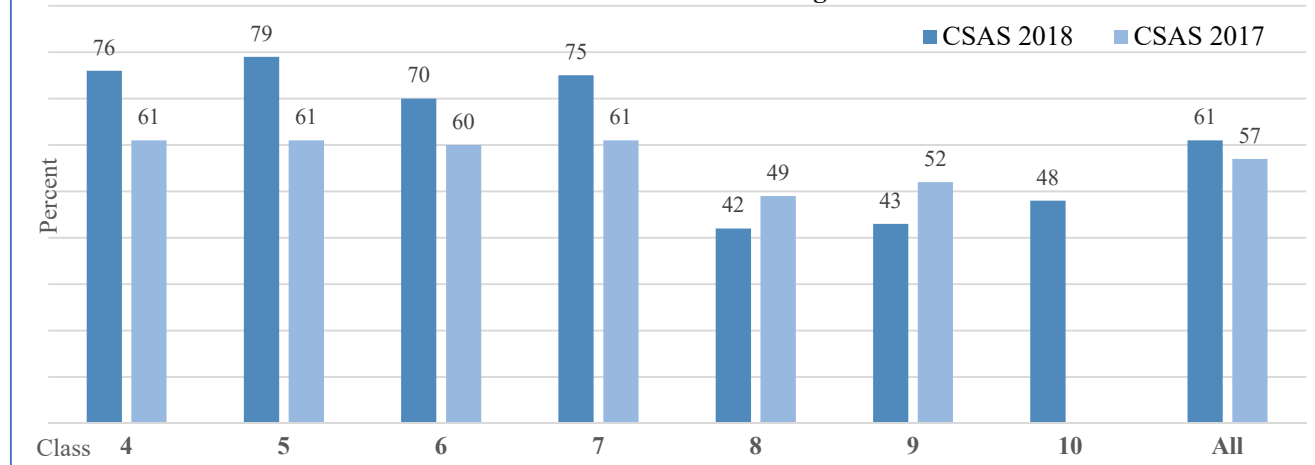

II Class-wise Pass Percentage

III Class-wise and Subject-wise Supplementary Teaching (ST):

Class	Students	L1	L2	L3	Math	EVS / Sci	SS	Sub Agg
4	880	371	463	-	386	327	-	1547
5	861	461	402	-	387	237	-	1487
6	1242	293	387	559	626	398	375	2638
7	1123	217	316	505	571	466	382	2457
8	2499	636	1107	1149	1168	1630	853	6543
9	2579	346	1355	752	1132	1915	698	6198
10	2358	230	1222	1400	1128	1041	446	5467
Overall	11542	2554	5252	4365	5398	6014	2754	26337

Sub Agg.: Subjects Aggregate