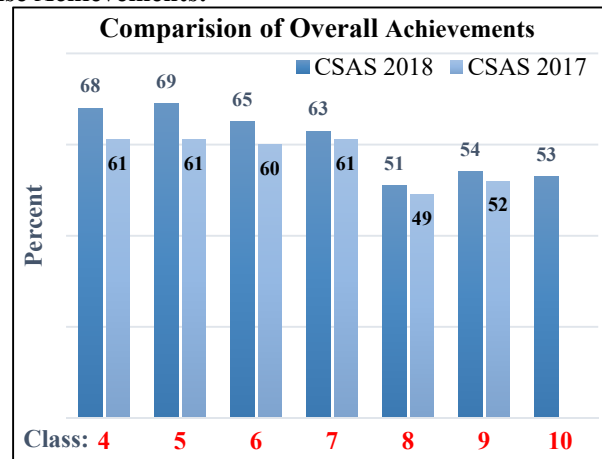

# CENSUS BASED STATE ACHIEVEMENT SURVEY (CSAS) 2018 KODAGU DISTRICT ACHIEVEMENTS

## I Class-wise and Subject-wise Achievements:

Subject / Class	4	5	6	7	8	9	10	All 2018	All 2017
Lang 1	71	64	71	73	61	68	65	67	62
Lang 2	66	70	69	71	49	47	46	59	57
Lang 3			62	58	51	60	46	55	58
Maths	68	66	58	57	51	52	47	57	55
EVS/Sci	68	76	63	59	43	40	49	56	54
SS			67	62	53	60	62	61	56
<b>All - 2018</b>	<b>68</b>	<b>69</b>	<b>65</b>	<b>63</b>	<b>51</b>	<b>54</b>	<b>53</b>	<b>60</b>	
<b>All - 2017</b>	<b>61</b>	<b>61</b>	<b>60</b>	<b>61</b>	<b>49</b>	<b>52</b>			<b>57</b>